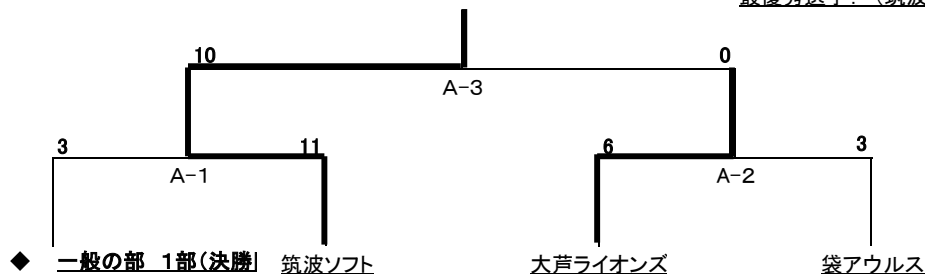

<令和3年度第1回吹上ソフトボールカップ>

◆ 一般の部 1部(予選リーグ)

1部Aブロック		①5月30日 多目的B面	②6月6日 多目的A面	③6月13日 多目的B面	勝	分け	負	勝点	得失点	総失点	順位	
NO	チーム名	1	2	3	4							
1	大芦ライオンズ		19-5 ○	5-13 ×	10-9 ○	2	0	1	4	-	-	2
2	新宿ソフト	5-19 ×		3-17 ×	11-13 ×	0	0	3	0	-	-	4
3	鎌塚ソフト	13-5 ○	17-3 ○		11-4 ○	3	0	0	6	-	-	1
4	ドリームズ	9-10 ×	13-11 ○	4-11 ×		1	0	2	1	-	-	3

1部Bブロック		①5月30日 多目的B面	②6月6日 多目的A面	③6月13日 多目的B面	勝	分け	負	勝点	得失点	総失点	順位	
NO	チーム名	5	6	7	8							
5	筑波ソフト		2-1 ○	5-9 ×	11-4 ○	2	0	1	4^{※1}	-	-	2
6	オール南	1-2 ×		8-5 ○	3-5 ×	1	0	2	2	-	-	4
7	袋アウルズ	9-5 ○	5-8 ×		5-3 ○	2	0	1	4^{※1}	-	-	1
8	参球	4-11 ×	5-3 ○	3-5 ×		1	0	2	2	-	-	3

※1:勝点同点、直接対決の勝者が上位

◆ 一般の部 1部(決勝トーナメント)

6月27日 多目的B面

★★ 1部優勝 : 筑波ソフト ★★

最優秀選手: (筑波ソフト)深町 知希

◆ 一般の部 1部(決勝) 筑波ソフト

大芦ライオンズ

袋アウルズ

◆ 一般の部 2部(リーグ戦)

2部		①5月30日 多目的A面	②6月6日 多目的B面	③6月13日 多目的A面	勝	分け	負	勝点	得失点	総失点	順位		
NO	チーム名	1	2	3	4	5							
1	小谷ノース		12-3 ○	13-7 ○	9-9 -	7-0 ○	3	1	0	7	-	-	1
2	本町4.5ソフト	3-12 ×		10-3 ○	14-9 ○	6-25 ×	2	0	2	4	-	-	2
3	本1ソフト	7-13 ×	3-10 ×		23-3 ○	12-17 ×	1	0	3	2	-	-	4
4	下忍ソフト	9-9 -	9-14 ×	3-23 ×		7-0 ○	1	1	2	3	-	-	3
5	本2ソフト	0-7 ×	25-6 ○	17-12 ○	0-7 ×		2	0	2	4	-	-	5^{※2}

※2:棄権があったため最下位

★★ 2部優勝 : 小谷ノース ★★