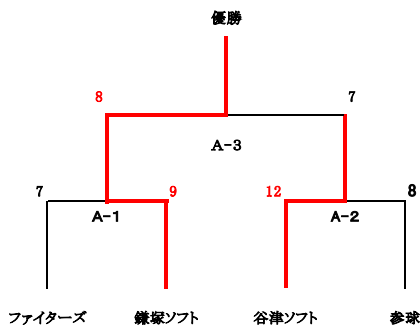

吹上地区 2部

1日目:5月28日=ソフトB 1-①~1-④ 2日目:6月4日=多目A 2-①~2-④
3日目:6月25日=兼田A 3-①,3-②

	1	2	3	4	5	-	勝	分	負	総失点	勝点	得失点	順位
1 下忍ソフト		×	×	×	○ 10-9	-	1		3		2		4
2 本一ソフト	○ 25-0		×	×	○ 9-4	-	2		2		4		3
3 吹上本町SC	○ 17-7	○ 9-4		×	○ 15-3	-	3		1		6		2
4 吹上Booze	○ 24-3	○ 4-3	○ 7-4		○ 17-14	-	4		0		8		1
5 新宿ソフト	×	×	×	×		-	0		4		0		5

II. ミドルの部

1日目:7月9日=多目B 1-①~1-④ 2日目:7月16日=多目A 2-①~2-④
3日目:7月30日=多目B 3-①~3-④

	1	2	3	4	5	6	勝	分	負	総失点	勝点	得失点	順位
1 吹上中央		○ 12-5	○ 12-6	○ 10-1	×	1-15	3		1				3
2 吹上本町	×		×	×	×	5-7	0		4				6
3 吹上北部	×	○ 6-12	○ 17-0		×	0-8	1		3				4
4 吹上南部	×	×	×		×	2-18	1		3				5
5 鴻巣A	○ 15-1		○ 8-0	○ 14-3		1-7	3		1				2
6 鴻巣B		○ 7-6	○ 13-1	○ 18-2	○ 7-1		4		0				1

III. ヤングの部

1日目:7月9日=多目A 1-②~1-② 2日目:7月16日=多目B 2-①~2-②
3日目:7月30日=多目A 3-①~3-②

	1	2	勝	分	負	勝点	得失点	順位
1 吹上		○ 5-3	2		1			1
2 鴻巣	×	○ 3-5	1		2			2

◆1部 決勝T=多目A 7月2日

(1回戦敗者の2チームが3位)

◆2部 決勝T=多目B 7月2日

(1回戦敗者の2チームが3位)