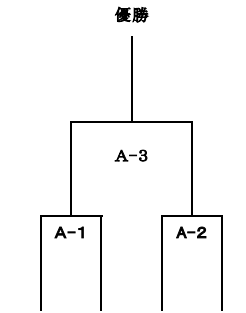

日程と組み合わせ表

I. 男子の部

鴻巣地区 1部

1日目:5月28日=多目A 1-①～1-④   2日目:6月4日=多目B 2-①～2-④
3日目:6月18日=ソフトA 3-①,3-②

	1	2	3	4	5	-	勝	分	負	勝点	得失点	順位
1 ファイターズ		○ 15-2	○ 11-8	○ 8-4	○ 13-2	-	4		0			
2 アンビシヤス	×		×	○ 3-④	○ 7-6	-	1		2			
3 谷津ソフト	×	○ 8-11		×	○ 5-8	-	1		2			
4 ひばり野ソフト	×	3-④	○ 8-5		×	-	1		2			
5 ASC	×	×	3-③	○ 13-2		-	1		2			

鴻巣地区 2部

1日目:5月28日=多目B 1-①～1-④   2日目:6月4日=ソフトA 2-①～2-④
3日目:6月18日=ソフトA 3-③,3-④

	1	2	3	4	5	-	勝	分	負	勝点	得失点	順位
1 赤見台フェローズ		○ 8-1	3-①	○ 24-1	○ 9-5	-	3					
2 むつみソフト	×		×	3-④	3-②	-			2			
3 権現スポーツ	3-①	○ 7-2		○ 11-8	3-③	-	2					
4 川里ロイヤルズ	×	3-④	×		×	-			3			
5 松原ソフト	×	3-②	3-③	○ 28-5		-	1		1			

吹上地区 1部

1日目:5月28日=ソフトA 1-①～1-④   2日目:6月4日=ソフトB 2-①～2-④
3日目:6月18日=多目A 3-①～3-④

	1	2	3	4	5	6	勝	分	負	勝点	得失点	順位
1 筑波ソフト		○ 7-1	×	○ 9-5	3-②		2		1			
2 袋アウルズ	×		×	3-①		○ 7-0	1		2			
3 オール南	○ 14-2	○ 15-8			×	3-③	2		1			
4 参球	×	3-①			3-④	○ 14-12	1		1			
5 鎌塚ソフト	3-②		○ 13-6	3-④		○ 7-0	2					
6 大芦ライオンズ		×	3-③	×	×	0-7			3			

吹上地区 2部

1日目:5月28日=ソフトB 1-①～1-④   2日目:6月4日=多目A 2-①～2-④
3日目:6月18日=多目B 3-①,3-②

	1	2	3	4	5	-	勝	分	負	勝点	得失点	順位
1 下忍ソフト		×	×	×	○ 10-9	-	1		3			
2 本一ソフト	○ 25-0		×	3-①	○ 9-4	-	2		1			
3 吹上本町SC	○ 17-7	○ 9-4		×	3-②	-	2		1			
4 吹上Booze	○ 24-3	3-①	○ 7-4		○ 17-14	-	3					
5 新宿ソフト	×	×	3-②	×		-			3			

II. ミドルの部

1日目:7月2日=多目B 1-①～1-④   2日目:7月9日=多目A 2-①～2-④
3日目:7月16日=多目B 3-①～3-④

	1	2	3	4	5	6	勝	分	負	勝点	得失点	順位
1 ミドル_1		1-①	1-④	2-③	3-②							
2 ミドル_2	1-①		2-②	3-①		2-④						
3 ミドル_3	1-④	2-②			1-②	3-③						
4 ミドル_4	2-③	3-①			3-④	1-③						
5 ミドル_5	3-②		1-②	3-④		2-①						
6 ミドル_6		2-④	3-③	1-③	2-①							

III. ヤングの部

1日目:7月2日=多目A 1-②～1-②   2日目:7月9日=多目B 2-①～2-②
3日目:7月16日=多目A 3-①～3-②

	1	2	3	4	-	勝	分	負	勝点	得失点	順位
1 ヤング_1		1-①	2-①	3-①	-						
2 ヤング_2	1-①		3-②	2-②	-						
3 ヤング_3	2-①	3-②		1-②	-						
4 ヤング_4	3-①	2-②	1-②		-						

◆1部 決勝T=多目A 6月25日

(1回戦敗者の2チームが3位)