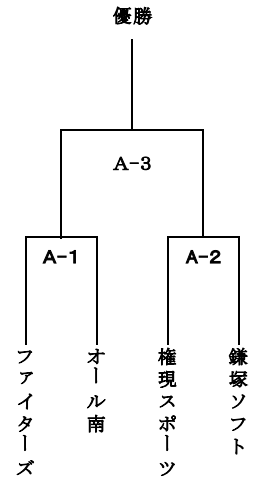

吹上地区 1部

1日目:6月2日=ソフトA 1-① ~ 1-③
2日目:8月4日=ソフトB 2-① ~ 2-③
3日目:6月30日=多目A 3-① ~ 3-③
4日目:7月7日=多目B 4-① ~ 4-③

	1	2	3	4	5	6	勝	分	負	勝点	得失点	順位
1 オール南		○ 8-1	× 5-7	○ 9-8	○ 6-5		3		1			2
2 筑波ソフト	× 1-8		○ 11-7	× 7-12	× 7-8		1		3			6
3 鎌塚ソフト	○ 7-5	× 7-11			○ 10-9	○ 15-1	3		1			1
4 吹上Booze	× 8-9	○ 12-7			× 10-11	× 2-16	1		3			5
5 参球	× 5-6		× 9-10	○ 11-10		○ 15-11	2		2			3
6 袋アウルズ		○ 8-7	× 1-15	○ 16-2	× 11-15		2		2			4

吹上地区 2部

1日目:6月2日=ソフトB 1-① ~ 1-③
2日目:8月4日=多目A 2-① ~ 2-③
3日目:6月30日=多目B 3-① ~ 3-③
4日目:7月7日=多目A 4-③

	1	2	3	4	5	-	勝	分	負	勝点	得失点	順位
1 下忍ソフト		× 6-13	○ 7-0	× 4-23	× 7-19	-	1		3			5
2 本一ソフト	○ 13-6		○ 7-0	× 11-12	× 5-10	-	2		2			2
3 大芦ライオンズ	× 0-7	× 0-7		○ 20-6	○ 11-9	-	2		2			3
4 吹上本町SC	○ 23-4	○ 12-11	× 6-20		○ 7-0	-	3		1			1
5 新宿ソフト	○ 19-7	○ 10-5	× 9-11	× 0-7		-	2		2			4

◆1部 決勝T=多目A 8月18日

(1回戦敗者の2チームが3位)

◆2部 決勝T=多目B 8月18日

(1回戦敗者の2チームが3位)