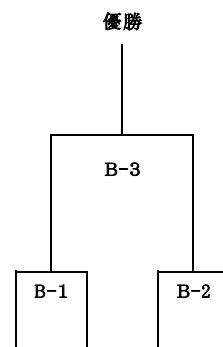

鴻-1位 吹-2位 鴻-2位 吹-1位

吹上地区 1部

1日目:6月2日=ソフトA 1-① ~ 1-③
2日目:8月4日=ソフトB 2-① ~ 2-③
3日目:6月30日=多目A 3-① ~ 3-③
4日目:7月7日=多目B 4-① ~ 4-③

	1	2	3	4	5	6	勝	分	負	勝点	得失点	順位
1 オール南		○ 8-1	2-③	○ 9-8	○ 6-5		3					
2 筑波ソフト	× 1-8		○ 11-7	× 7-12		2-②	1		2			
3 鎌塚ソフト	2-③	× 7-11		○ 10-9	○ 15-1		2		1			
4 吹上Booze	× 8-9	○ 12-7			2-①	× 2-16	1		2			
5 参球	× 5-6		× 9-10	2-①		○ 15-11	1		2			
6 袋アウルズ		2-②	× 1-15	○ 16-2	× 11-15		1		2			

吹上地区 2部

1日目:6月2日=ソフトB 1-① ~ 1-③
2日目:8月4日=多目A 2-① ~ 2-③
3日目:6月30日=多目B 3-① ~ 3-③
4日目:7月7日=多目A 4-③

	1	2	3	4	5	-	勝	分	負	勝点	得失点	順位
1 下忍ソフト		× 6-13	2-③	× 4-23	× 7-19	-			3			
2 本一ソフト	○ 13-6		2-①	× 11-12	× 5-10	-	1		2			
3 大芦ライオンズ	2-③	2-①		○ 20-6	○ 11-9	-	2		0			
4 吹上本町SC	○ 23-4	○ 12-11	× 6-20		2-②	-	2		1			
5 新宿ソフト	○ 19-7	○ 10-5	× 9-11	2-②		-	2		1